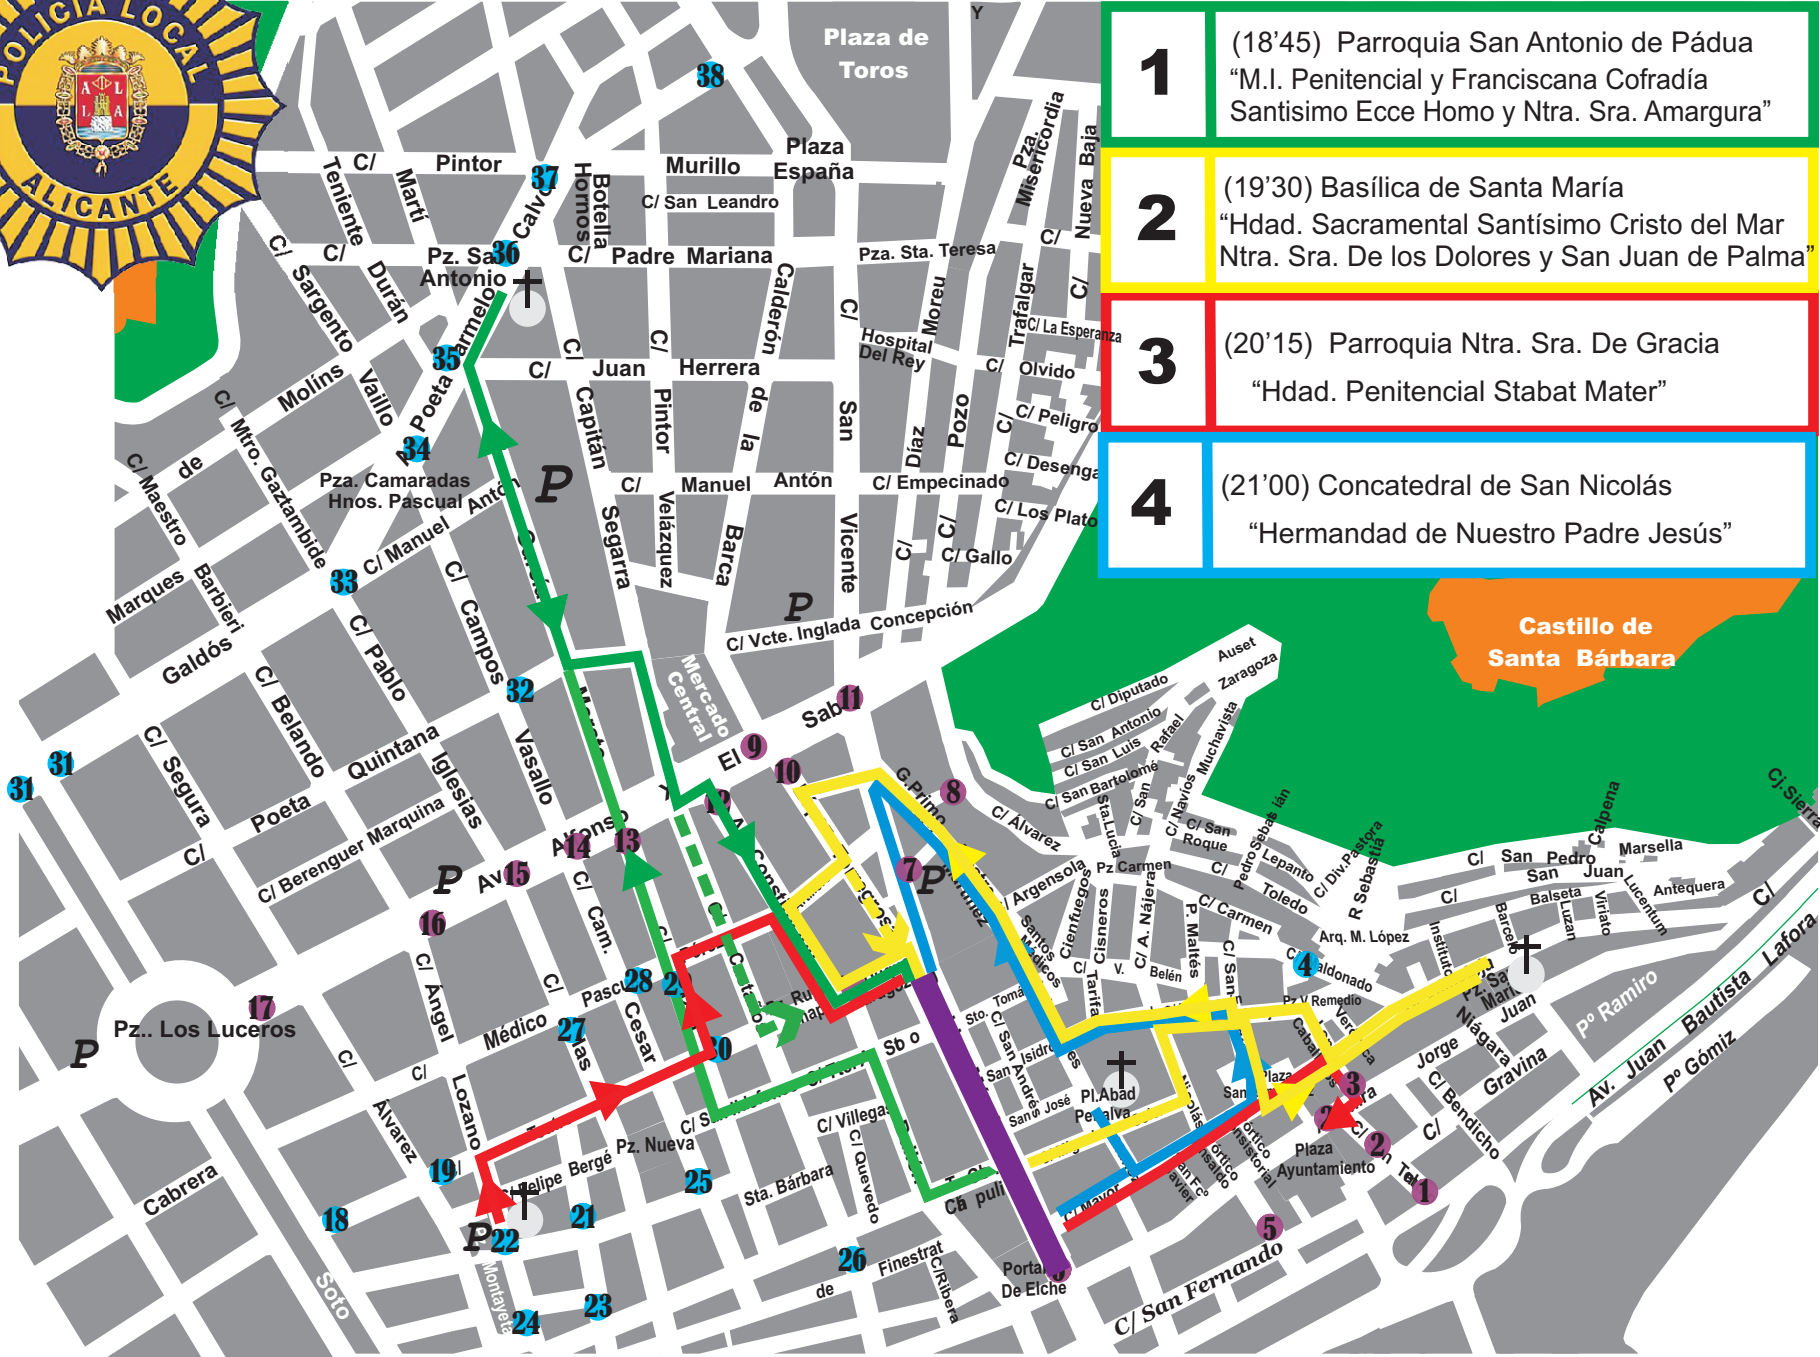

# Martes Santo

- |          |  |
|----------|--|
| <b>1</b> | (18'45) Parroquia San Antonio de Pádua<br>"M.I. Penitencial y Franciscana Cofradía<br>Santisimo Ecce Homo y Ntra. Sra. Amargura" |
| <b>2</b> | (19'30) Basílica de Santa María<br>"Hdad. Sacramental Santísimo Cristo del Mar<br>Ntra. Sra. De los Dolores y San Juan de Palma" |
| <b>3</b> | (20'15) Parroquia Ntra. Sra. De Gracia<br>"Hdad. Penitencial Stabat Mater"   |
| <b>4</b> | (21'00) Concatedral de San Nicolás<br>"Hermandad de Nuestro Padre Jesús"   |

Castillo de Santa Bárbara