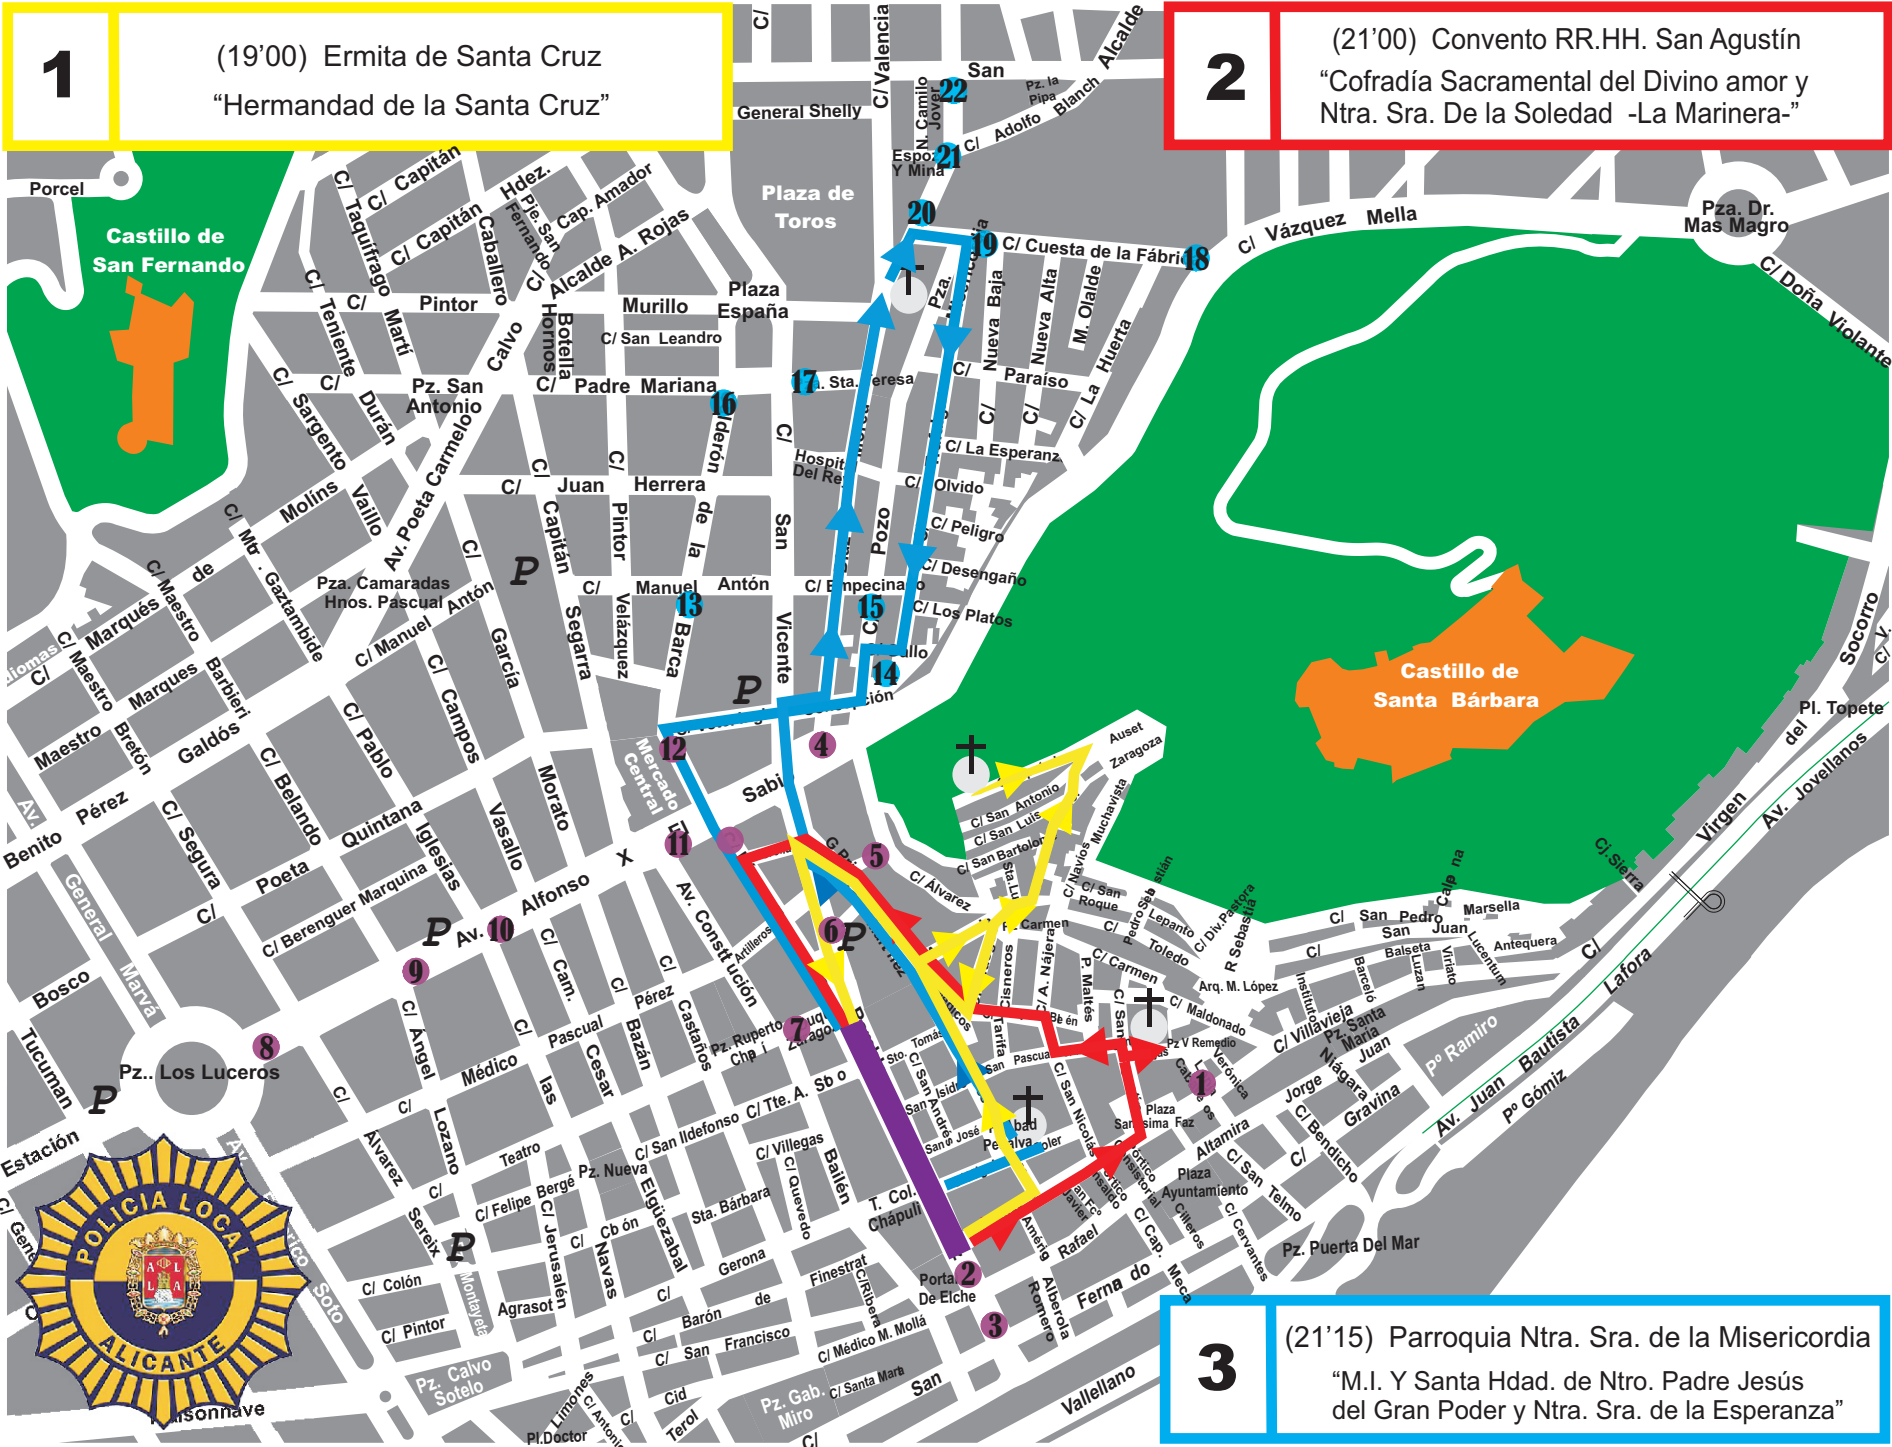

1

(19'00) Ermita de Santa Cruz
"Hermandad de la Santa Cruz"

2

(21'00) Convento RR.HH. San Agustín
"Cofradía Sacramental del Divino amor y
Ntra. Sra. De la Soledad -La Marinera-"

3

(21'15) Parroquia Ntra. Sra. de la Misericordia
"M.I. Y Santa Hdad. de Ntro. Padre Jesús
del Gran Poder y Ntra. Sra. de la Esperanza"

Miércoles Santo